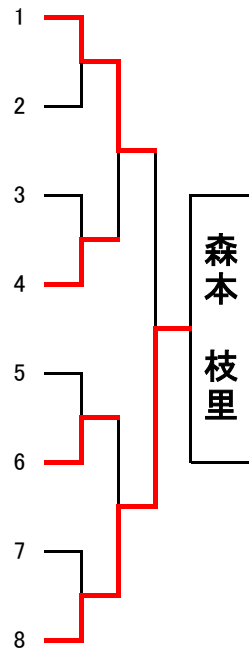

堺
正哉

一般女子の部
アリーナ

		1	2	3	4
33コート	1-1	山本 彩葉 北伊勢上野信用金庫	菅原 梨沙 農芸高校	渡邊 萌月 海星高校	
33コート	2-2	川北 喜子 菰野クラブ	森本 枝里 北伊勢上野信用金庫	金井 美樹 農芸高校	坂倉 柚葉 農芸高校
34コート	3-2	佐藤 真巳子 Grenze四日市	田中 宏佳 北伊勢上野信用金庫	石田 美穂 農芸高校	小笠原 朱音 海星高校
34コート	4-1	伊藤 杏梨 羽津中	大竹 華奈 アリエンス	伊藤 桜花 海星高校	福田 麻衣 農芸高校
	3-1	佐藤 真巳子 Grenze四日市	田中 宏佳 北伊勢上野信用金庫	石田 美穂 農芸高校	小笠原 朱音 海星高校
	4-2	伊藤 杏梨 羽津中	大竹 華奈 アリエンス	伊藤 桜花 海星高校	福田 麻衣 農芸高校
	1-2	山本 彩葉 北伊勢上野信用金庫	菅原 梨沙 農芸高校	渡邊 萌月 海星高校	
	2-1	川北 喜子 菰野クラブ	森本 枝里 北伊勢上野信用金庫	金井 美樹 農芸高校	坂倉 柚葉 農芸高校