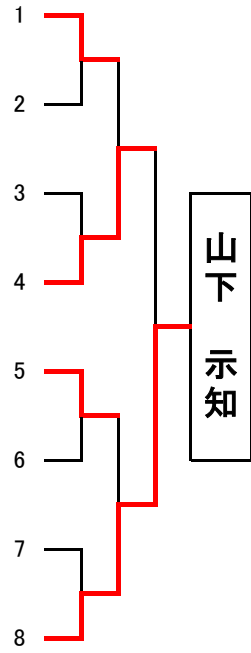

シニア女子の部
アリーナ

		1	2	3	4
35コート	1-1	乙部 陽子 アリエンス	大谷 悦子 桜卓球クラブ	佐藤 ゆかり 中央緑地クラブ	
35コート	2-2	平川 寛美 アリエンス	山下 示知 Grenez四日市	岡田 由美子 桜卓球クラブ	大橋 淳子 元気アップ菰野
36コート	3-2	森 浩子 霞クラブ	小林 朝子 桜卓球クラブ	川島 貴子 crystal	堀 浩子 泊クラブ
36コート	4-1	川村 和子 桜卓球クラブ	松木 峰子 SUN	上田 理香 泊クラブ	土谷 由美 菰野クラブ
	3-1	森 浩子 霞クラブ	小林 朝子 桜卓球クラブ	川島 貴子 crystal	堀 浩子 泊クラブ
	4-2	川村 和子 桜卓球クラブ	松木 峰子 SUN	上田 理香 泊クラブ	土谷 由美 菰野クラブ
	1-2	乙部 陽子 アリエンス	大谷 悦子 桜卓球クラブ	佐藤 ゆかり 中央緑地クラブ	
	2-1	平川 寛美 アリエンス	山下 示知 Grenez四日市	岡田 由美子 桜卓球クラブ	大橋 淳子 元気アップ菰野